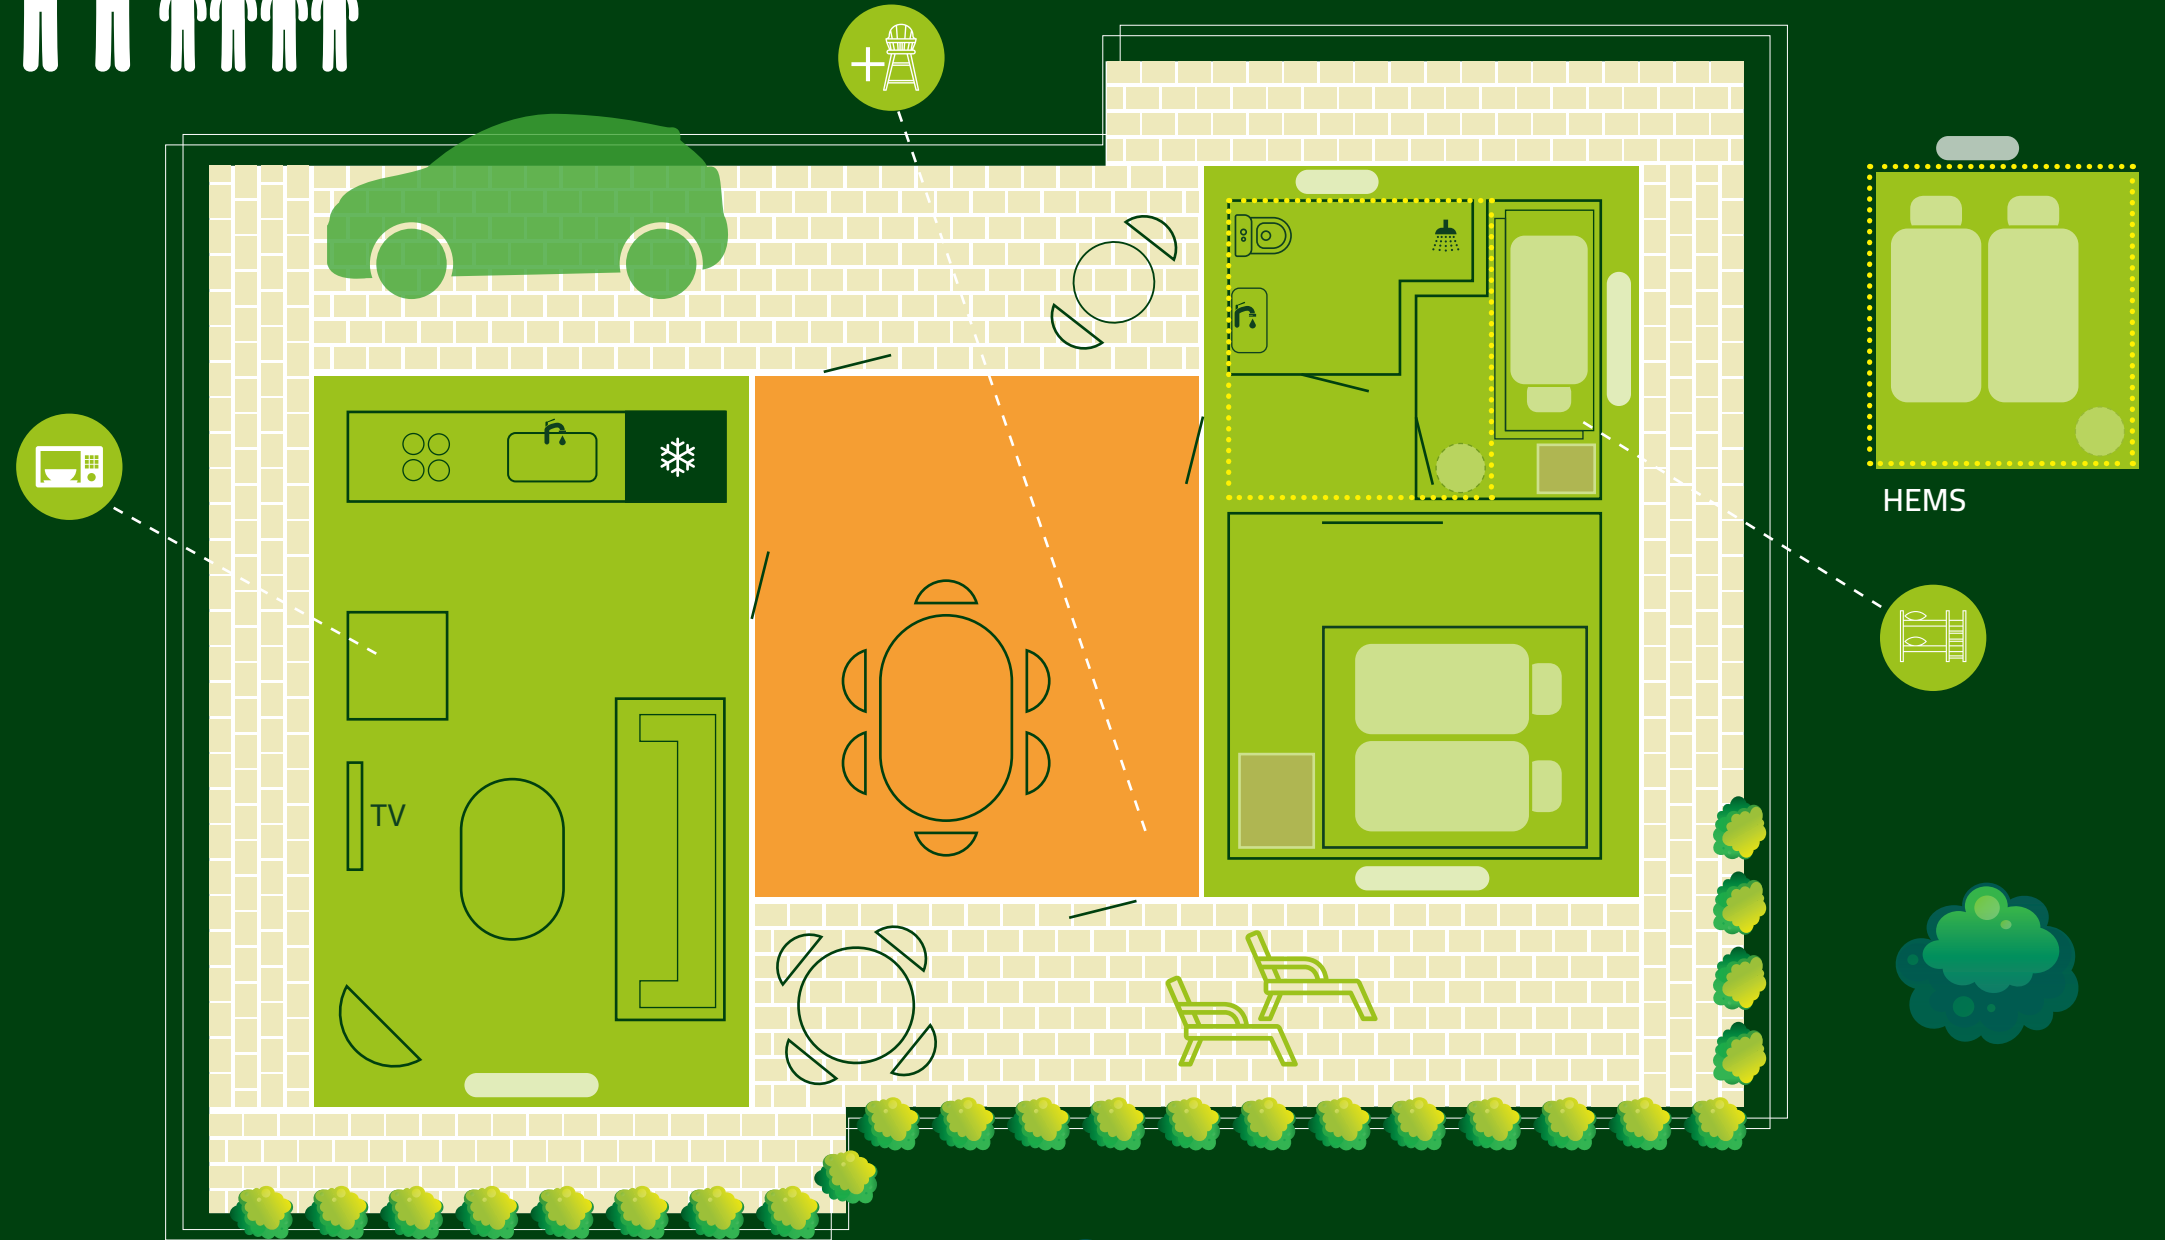

25 m² + 7,5 m²

HEMS

KATTEGAT STRAND
CAMPING MED HJERTE & SJÆL